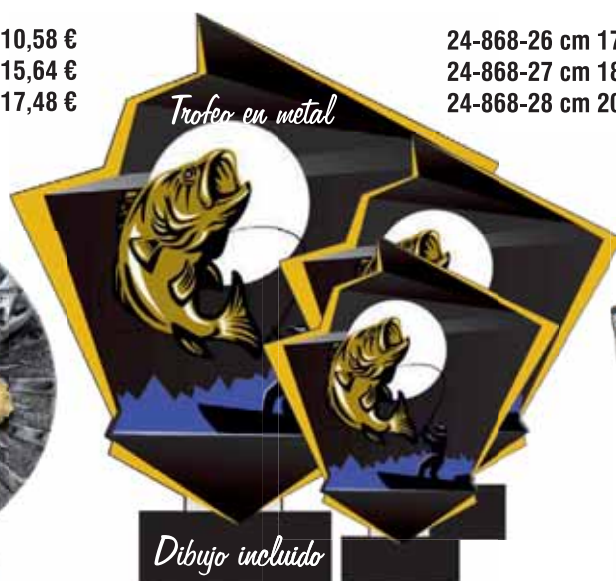

24-845-27 cm 39,10 €
24-845-33 cm 57,50 €

24-846-30 cm 34,50 €
24-846-31 cm 36,80 €
24-846-32 cm 39,10 €

24-847-24 cm 34,50 €
24-847-29 cm 48,30 €
24-847-35 cm 59,80 €

24-848-17 cm 13,57 €
24-848-19 cm 14,95 €
24-848-21 cm 17,25 €

24-849-19 cm 11,96 €
24-849-21 cm 14,26 €
24-849-22 cm 15,64 €

24-850-19 cm 15,41 €
24-850-21 cm 16,56 €
24-850-23 cm 18,17 €

24-861-16 cm 12,88 €
24-861-17 cm 13,57 €
24-861-18 cm 14,72 €

24-862-25 cm 20,93 €
 24-862-26 cm 22,08 €
 24-862-27 cm 22,77 €

24-863-23 cm 22,08 €
 24-863-24 cm 22,77 €
 24-863-25 cm 24,04 €

24-864-11 cm 4,37 €
 24-864-13 cm 5,75 €
 24-864-14 cm 6,79 €

Dibujo incluido

Taco de madera de 7x7 cm

Trofeo de madera y mármol

24-865-19 cm 21,62 €
 24-865-21 cm 22,77 €
 24-865-23 cm 25,07 €

24-866-15 cm 10,58 €
 24-866-17 cm 15,64 €
 24-866-18 cm 17,48 €

Dibujo incluido

24-867-22 cm 21,16 €
 24-867-23 cm 21,85 €
 24-867-24 cm 22,77 €

24-868-26 cm 17,48 €
 24-868-27 cm 18,29 €
 24-868-28 cm 20,24 €