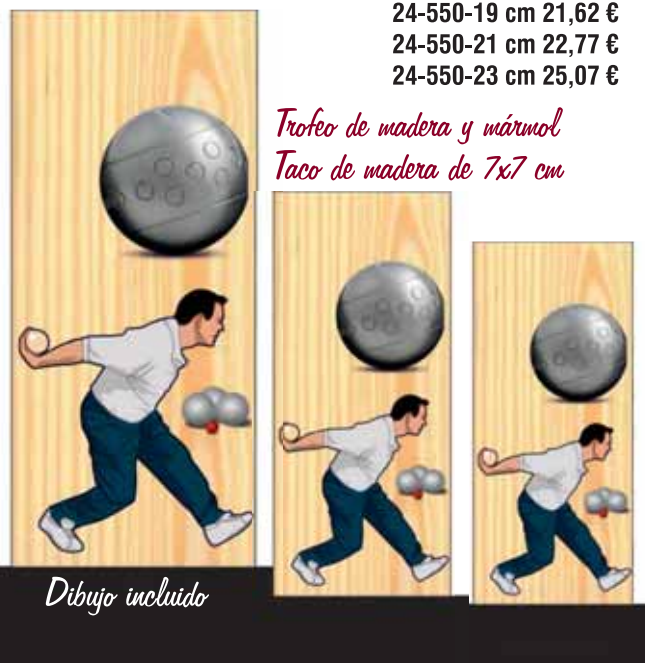

24-543-26 cm 32,20 €
 24-543-27 cm 34,50 €
 24-543-28 cm 36,80 €

24-544-28 cm 32,20 €
 24-544-29 cm 34,50 €
 24-544-30 cm 36,80 €

24-545-18 cm 11,27 €
 24-545-20 cm 12,77 €
 24-545-22 cm 14,26 €

*Trofeo en madera
 y en relieve*

24-546-32 cm 19,32 €
 24-546-34 cm 20,47 €
 24-546-36 cm 21,62 €

*Trofeo en madera
 y en relieve*

24-547-19 cm 20,93 €
 24-547-21 cm 21,85 €
 24-547-23 cm 22,77 €

*Trofeo en madera
 y en relieve*

24-548-30 cm 17,71 €
 24-548-32 cm 18,29 €
 24-548-34 cm 19,55 €
 24-548-36 cm 20,59 €

*Trofeo en madera
 y en relieve*

24-549-12 cm 6,67 €
 24-549-14 cm 7,36 €
 24-549-16 cm 8,28 €

*Trofeo en madera
 y en relieve*

24-550-19 cm 21,62 €
 24-550-21 cm 22,77 €
 24-550-23 cm 25,07 €

*Trofeo de madera y mármol
 Taco de madera de 7x7 cm*

Dibujo incluido

24-551-17 cm 20,24 €

24-551-18 cm 20,93 €

24-551-19 cm 21,85 €

24-552-25 cm 20,93 €

24-552-26 cm 22,08 €

24-552-27 cm 22,77 €

24-553-15 cm 11,96 €