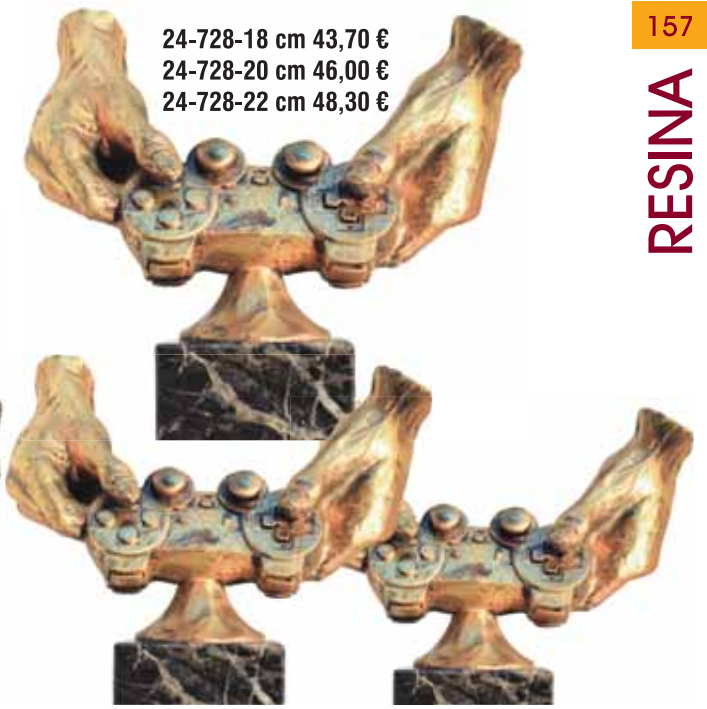

Trofeo de cristal y mármol

Disponible en varios deportes

24-720-21 cm 17,94 €
 24-720-22 cm 19,09 €
 24-720-23 cm 20,24 €

24-721-26 cm 22,77 €
 24-721-27 cm 23,92 €
 24-721-28 cm 25,07 €

24-722-23 cm 24,15 €
 24-722-24 cm 25,07 €
 24-722-25 cm 26,45 €

24-723-24 cm 22,77 €
 24-723-25 cm 23,69 €
 24-723-26 cm 25,07 €

24-724-24 cm 22,77 €
 24-724-25 cm 24,15 €
 24-724-26 cm 25,19 €

24-725-15 cm 10,58 €
 24-725-17 cm 15,64 €
 24-725-18 cm 17,48 €

24-726-18 cm 14,95 €
 24-726-20 cm 18,17 €
 24-726-21 cm 19,55 €

24-727-25 cm 20,93 €
 24-727-26 cm 22,08 €
 24-727-27 cm 22,77 €

24-728-18 cm 43,70 €
 24-728-20 cm 46,00 €
 24-728-22 cm 48,30 €

24-729-27 cm 19,78 €
 24-729-28 cm 20,47 €
 24-729-29 cm 21,62 €

24-730-25 cm 20,93 €
 24-730-26 cm 22,08 €
 24-730-27 cm 22,77 €

24-731-25 cm 20,93 €
 24-731-26 cm 22,08 €
 24-731-27 cm 22,77 €

24-732-28 cm 27,60 €
 24-732-29 cm 29,90 €
 24-732-30 cm 32,20 €

Trofeo en madera y en relieve
 24-733-19 cm 20,93 €
 24-733-21 cm 21,85 €
 24-733-23 cm 22,77 €