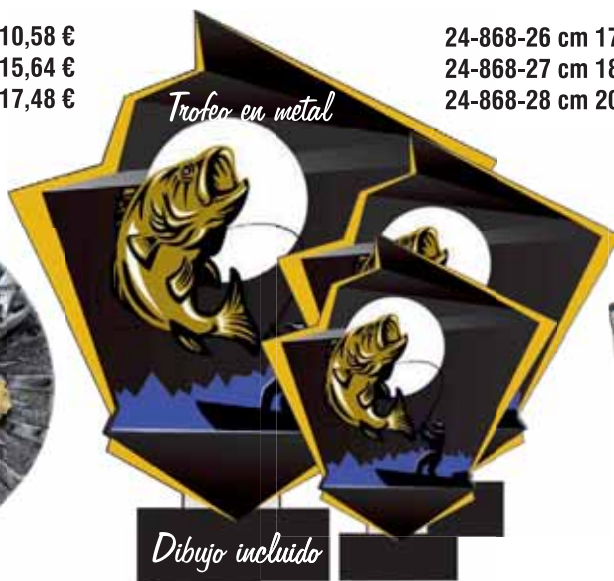

24-848-17 cm 13,57 €
24-848-19 cm 14,95 €
24-848-21 cm 17,25 €

24-849-19 cm 11,96 €
24-849-21 cm 14,26 €
24-849-22 cm 15,64 €

24-850-19 cm 15,41 €
24-850-21 cm 16,56 €
24-850-23 cm 18,17 €

24-861-16 cm 12,88 €
24-861-17 cm 13,57 €
24-861-18 cm 14,72 €

24-862-25 cm 20,93 €
 24-862-26 cm 22,08 €
 24-862-27 cm 22,77 €

24-863-23 cm 22,08 €
 24-863-24 cm 22,77 €
 24-863-25 cm 24,04 €

24-864-11 cm 4,37 €
 24-864-13 cm 5,75 €
 24-864-14 cm 6,79 €

24-865-19 cm 21,62 €
 24-865-21 cm 22,77 €
 24-865-23 cm 25,07 €

Taco de madera de 7x7 cm

Dibujo incluido

Trofeo de madera y mármol

24-866-15 cm 10,58 €
 24-866-17 cm 15,64 €
 24-866-18 cm 17,48 €

Trofeo en metal

Dibujo incluido

24-868-26 cm 17,48 €
 24-868-27 cm 18,29 €
 24-868-28 cm 20,24 €

24-867-22 cm 21,16 €
 24-867-23 cm 21,85 €
 24-867-24 cm 22,77 €

24-869-31 cm 92,00 €

24-870-30 cm 92,00 €

24-871-28 cm 69,00 €

24-872-28 cm 69,00 €

24-873-20x35 cm 110,40 €

24-874-23 cm 66,70 €

24-876-21 cm 24,15 €
24-876-22 cm 25,30 €
24-876-23 cm 26,45 €