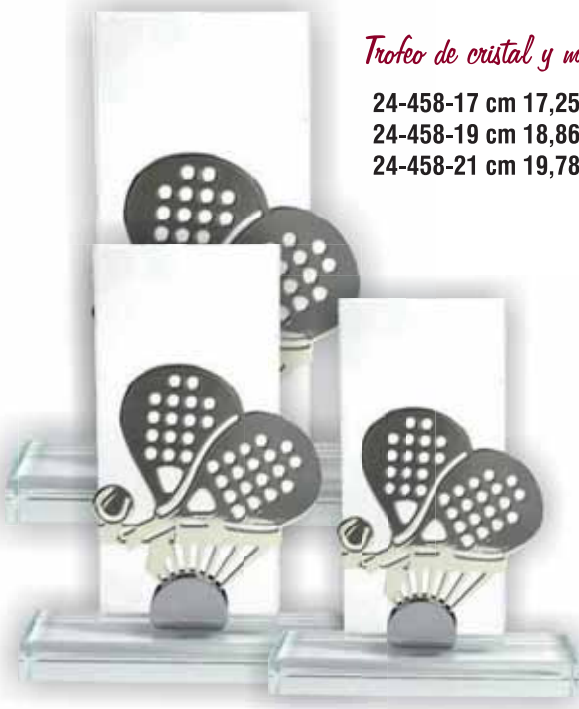

Trofeo de cristal y metal

- 24-458-17 cm 17,25 €
- 24-458-19 cm 18,86 €
- 24-458-21 cm 19,78 €

- 24-459-19 cm 20,59 €
- 24-459-20 cm 21,62 €
- 24-459-21 cm 22,89 €

Trofeo de cristal y metal

- 24-460-24 cm 17,02 €
- 24-460-25 cm 17,48 €
- 24-460-26 cm 18,06 €

- 24-461-28 cm 14,95 €
- 24-461-30 cm 16,56 €
- 24-461-32 cm 17,94 €