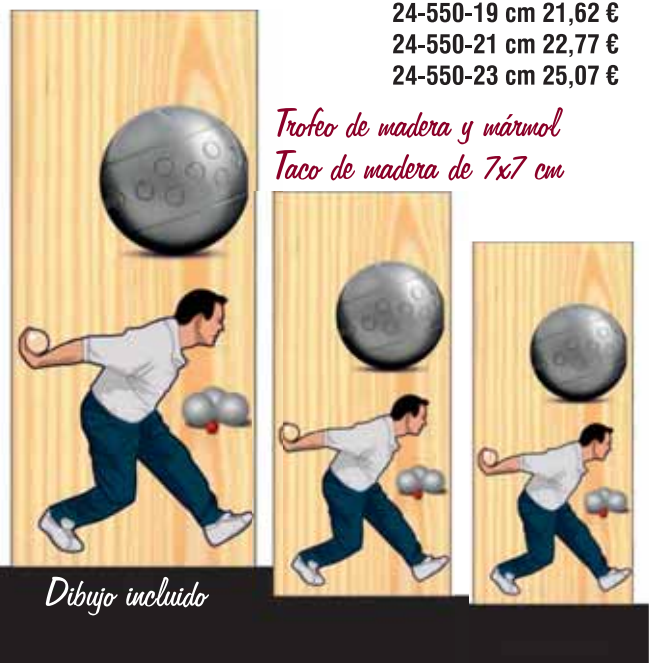

24-550-19 cm 21,62 €
24-550-21 cm 22,77 €
24-550-23 cm 25,07 €

*Trofeo de madera y mármol
Taco de madera de 7x7 cm*

Dibujo incluido